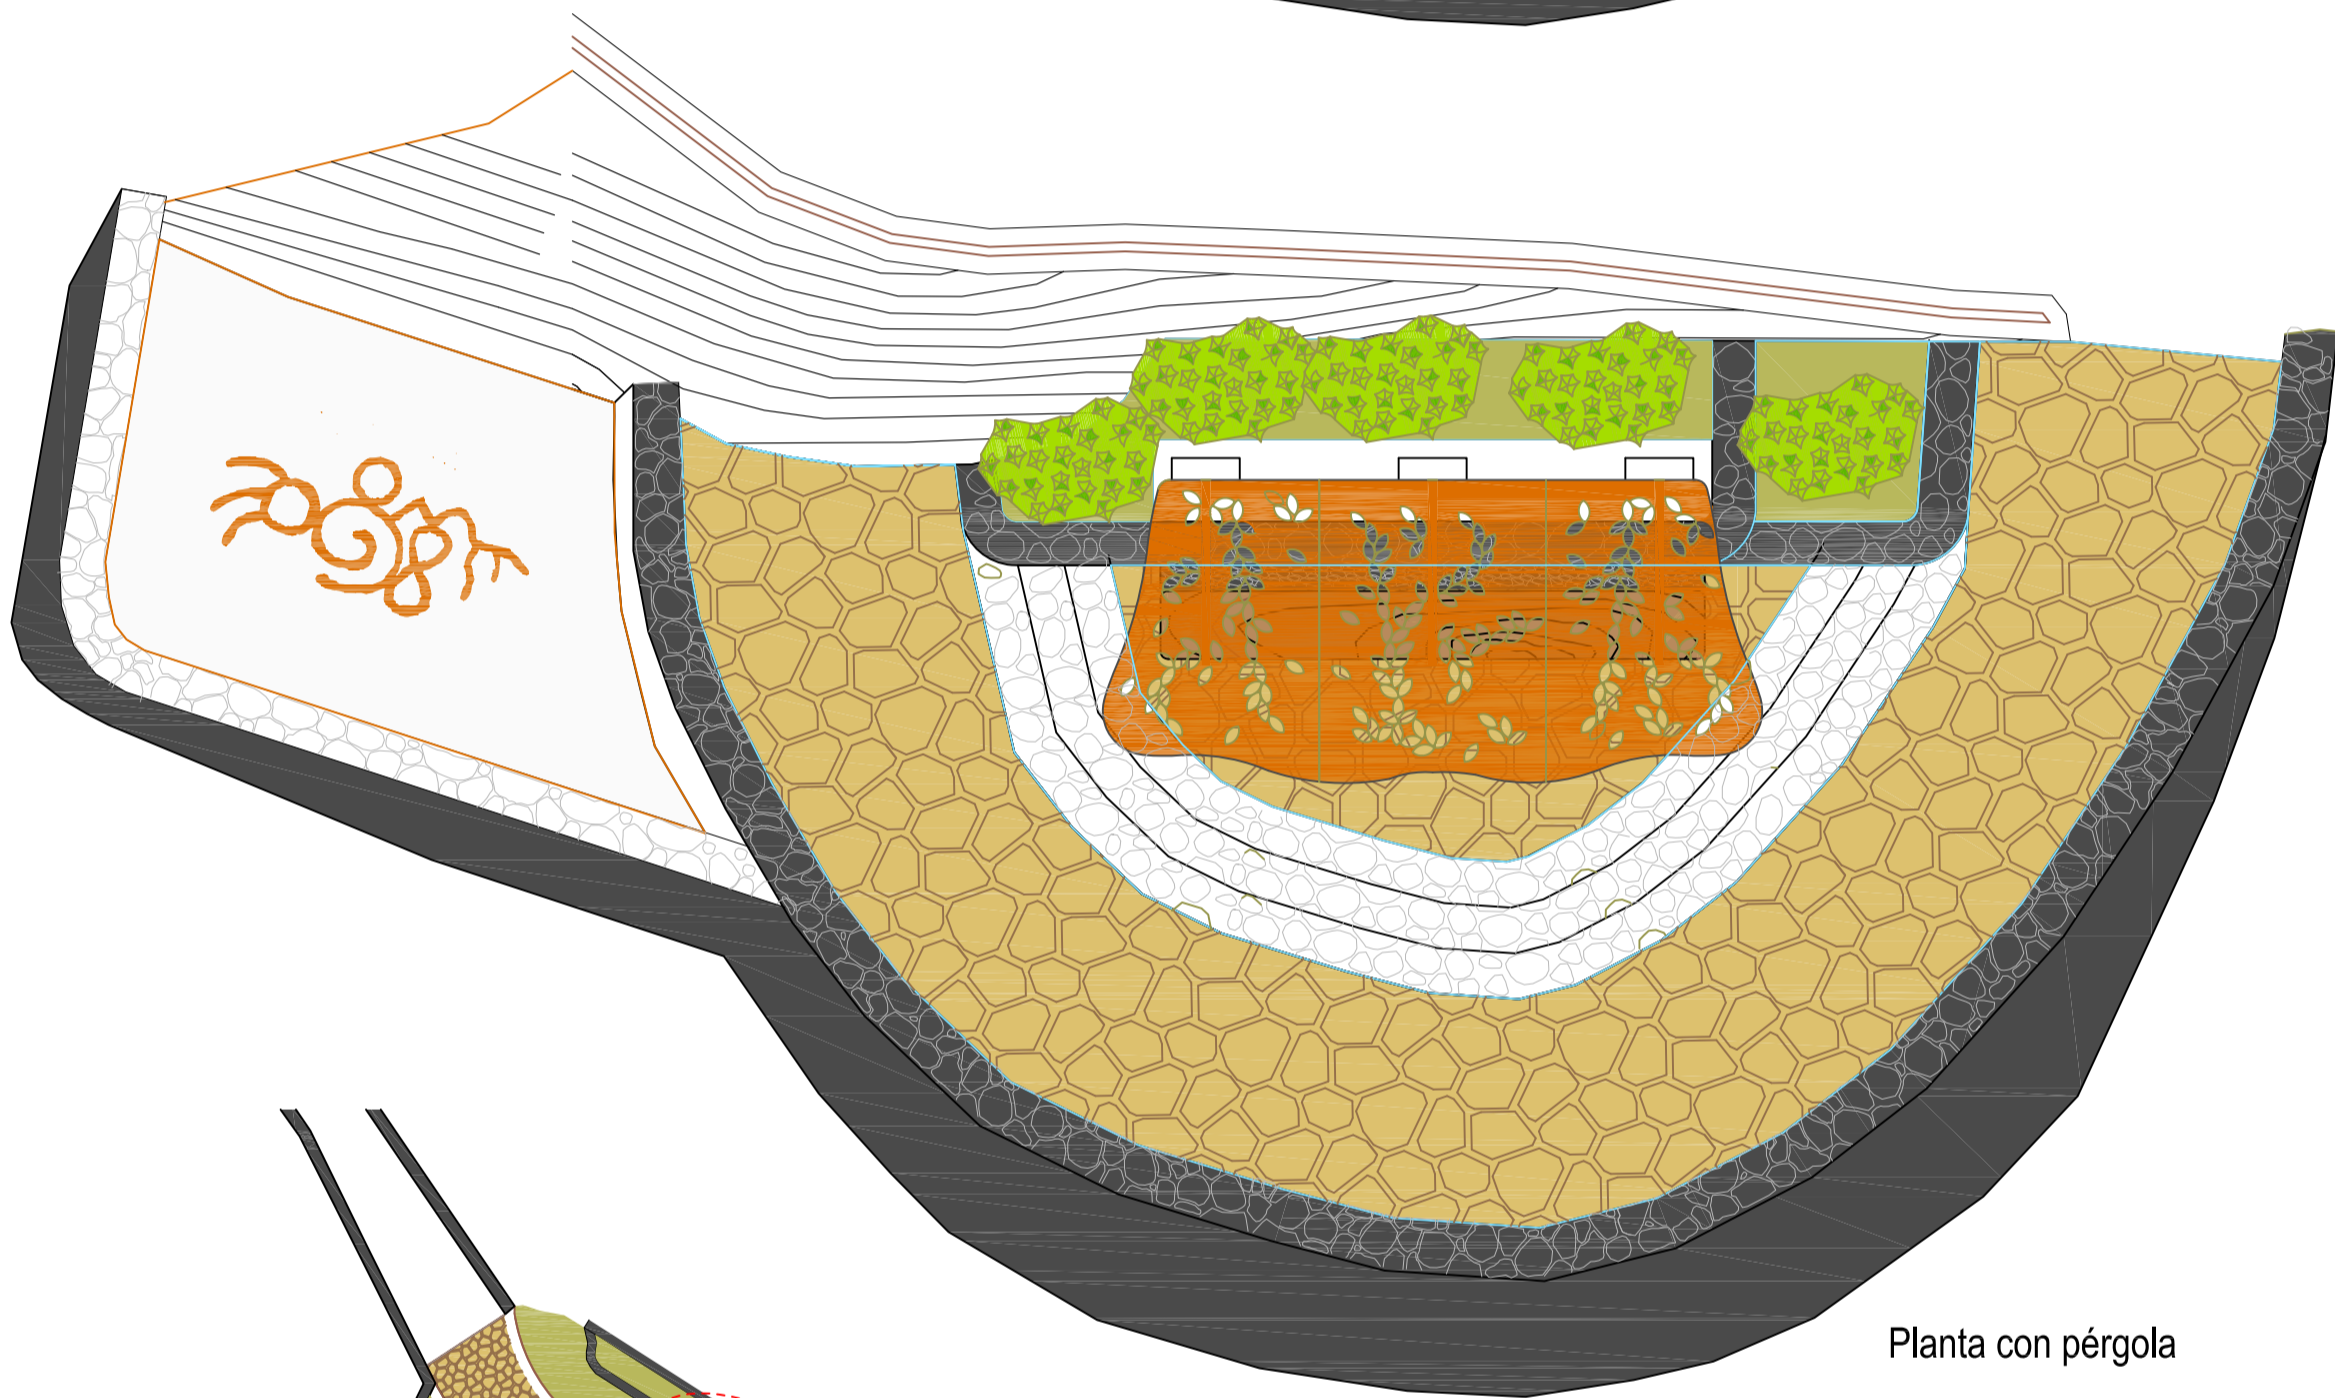

Planta sin pérgola

Planta con pérgola

planta general. e:1/250

Proyecto de actuación en el Mirador de Isora para acondicionamiento de las infraestructuras existentes

situación	promotor	plano	escala	fecha	arquitecto	20
Mirador de Isora - Isora Valverde 38900	Cabildo Insular de El Hierro. C/ Doctor Quintero Magdaleno nº11. 38900 - Valverde El Hierro.	Detalles constructivos. Pérgola 1 planta.	e: 1/50	Diciembre 2017	Mari Carmen Alemañ García <small>avd doctor fleming nº 7 2º los llanos de aridane 38760 #62896579@alemanyphoo.es</small>	