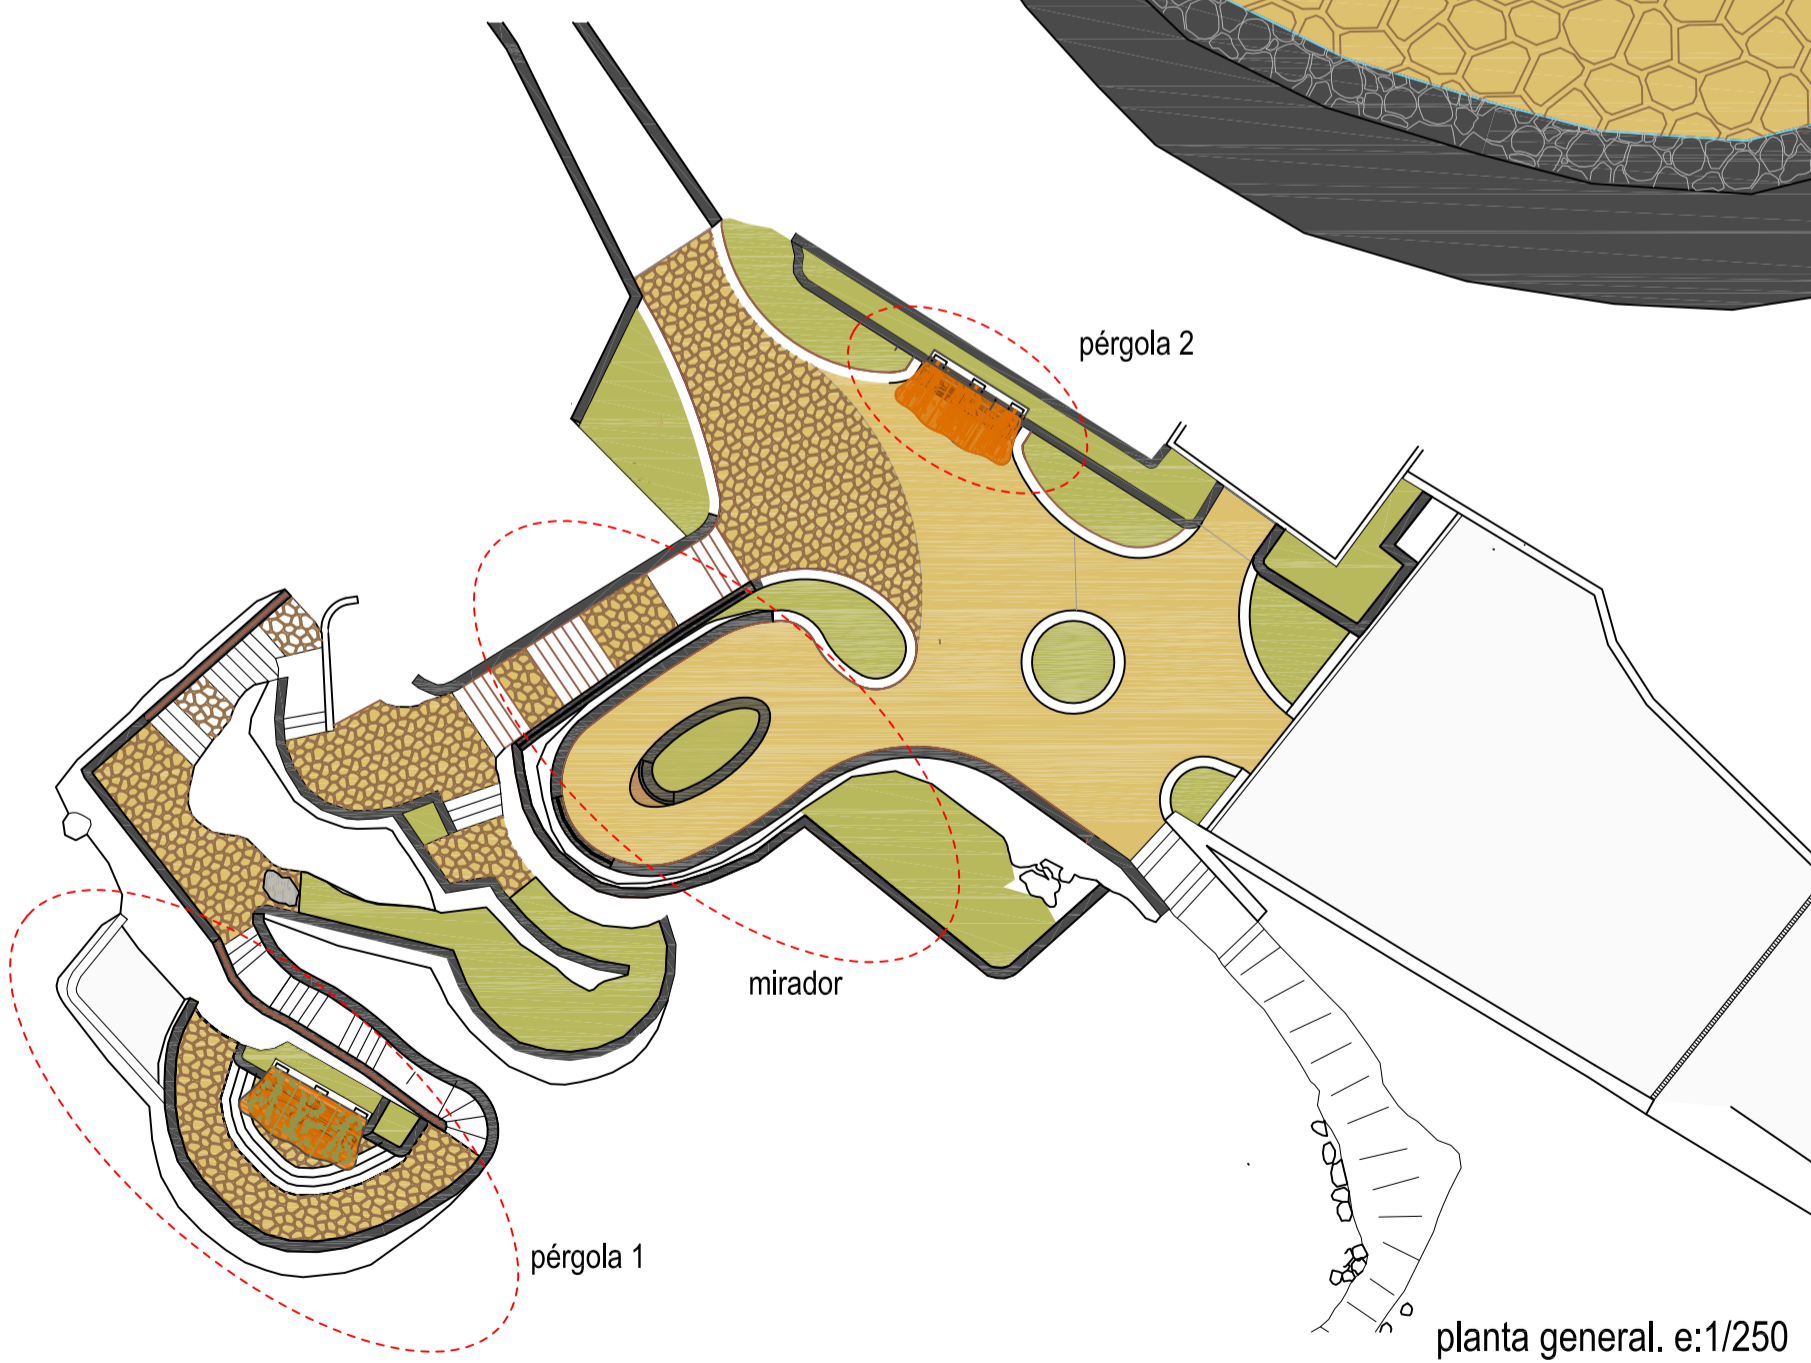

Planta sin pérgola

Planta con pérgola

planta general. e:1/250

Proyecto de actuación en el Mirador de Isora para acondicionamiento de las infraestructuras existentes

situación	promotor	plano	escala	fecha	arquitecto	20
Mirador de Isora - Isora Valverde 38900	Cabildo Insular de El Hierro. C/ Doctor Quintero Magdaleno nº11. 38900 - Valverde El Hierro.	Detalles constructivos. Pérgola 1 planta.	e: 1/50	Diciembre 2017	Mari Carmen Alemañ García <small>avd doctor fleming nº 7 2º los llanos de aridane 38760 #62896579@alemanyphoo.es</small>	